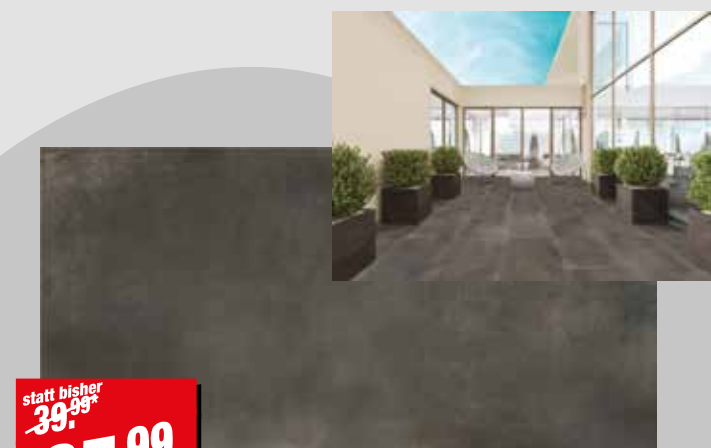

statt ~~30,50~~
19,95
pro qm

Öko-Pflaster Enea

Pflasterstein mit moderner Ästhetik. Maße 25,5x17x6cm, in zwei Farben erhältlich: Leva und Savanna

statt bisher ~~39,99~~
35,99
pro qm

Feinsteinzeugplatte Craft